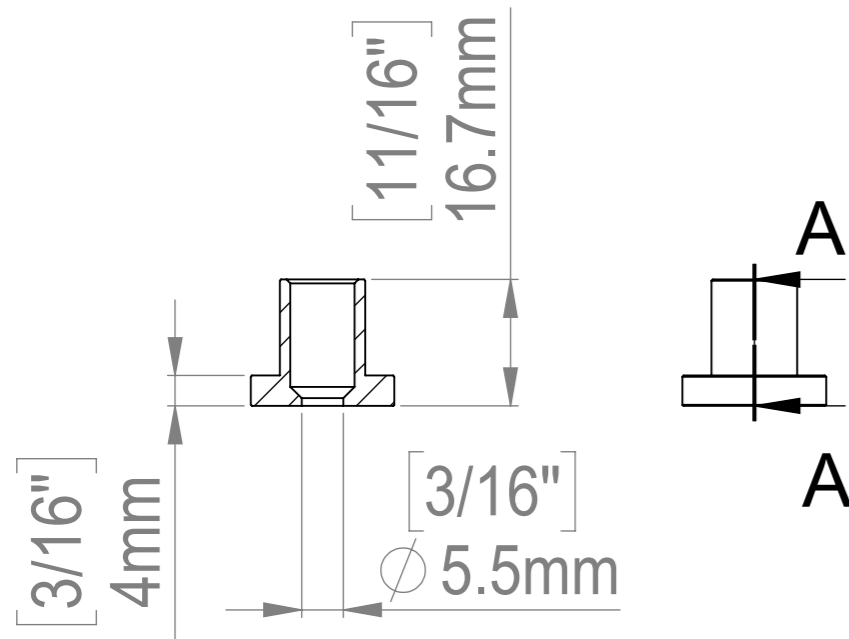

Set Screw M4 x 6 mm

Set Screw M4 x 4 mm

SECTION A-A
SCALE 1 : 1

SECTION B-B
SCALE 1 : 1

Title : ASA1922			Scale : 1:1		
			Sizes : Letter Landscape	Customer:	
		Material:	Finish	Qty :	Rep :
		N°programme laser	N°prog. Mécanum.	N° Plan : FAH30-70	