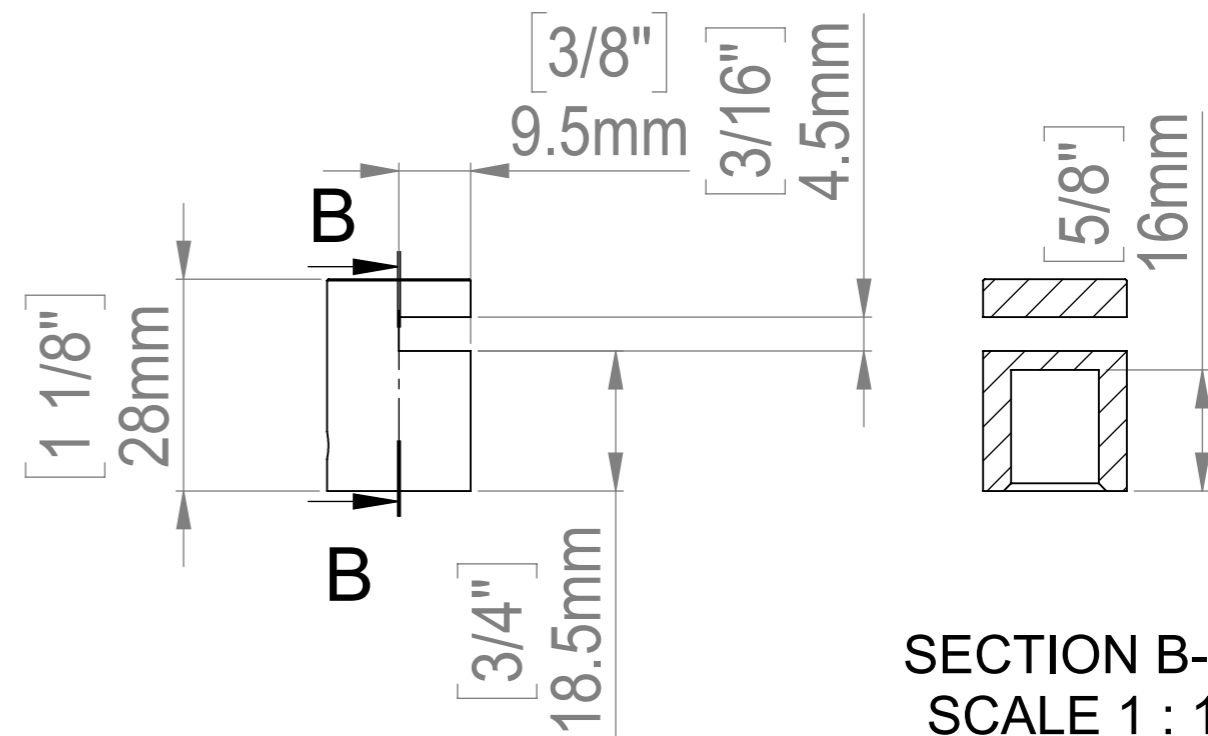

Set Screw M4 x 6 mm

Set Screw M4 x 4 mm

SECTION A-A
SCALE 1 : 1

SECTION B-B
SCALE 1 : 1

Title : ASA1922			Scale : 1:1		
			Sizes : Letter Landscape	Customer:	
		Material:	Finish	Qty :	Rep :
		N°programme laser	N°prog. Mécanum.	N° Plan : FAH30-70	