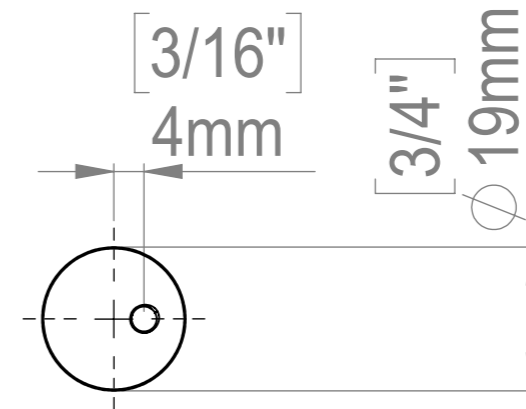

Set Screw M4 x 6 mm

Set Screw M4 x 4 mm

SECTION A-A
SCALE 1 : 1

SECTION B-B
SCALE 1 : 1

Title : ASA1922			Scale : 1:1		
			Sizes : Letter Landscape	Customer:	
		Material:	Finish	Qty :	Rep :
		N°programme laser	N°prog. Mécanum.	N° Plan : FAH30-70	