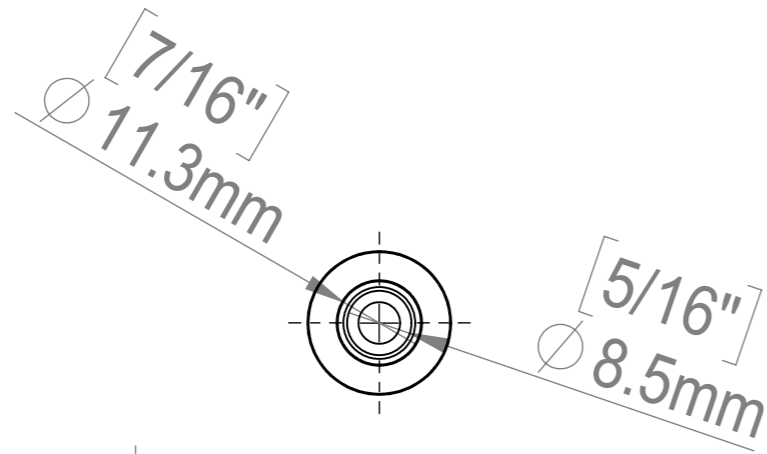

Set Screw M4 x 6 mm

Set Screw M4 x 4 mm

SECTION A-A
SCALE 1 : 1

SECTION B-B
SCALE 1 : 1

Title : ASA1922			Scale : 1:1		
			Sizes : Letter Landscape	Customer:	
		Material:	Finish	Qty :	Rep :
		N°programme laser	N°prog. Mécanum.	N° Plan : FAH30-70	