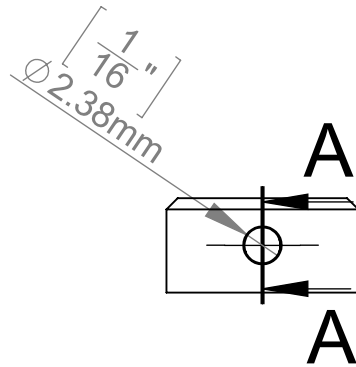

SECTION A-A
SCALE 2 : 1

Title : CAP050L			Scale : 5:1	
			Sizes : Letter Landscape	
Material:		Finish		Customer:
N°programme laser		N°prog. Mécanum.		Qty : Rep :
		N° Plan : CAP050L		