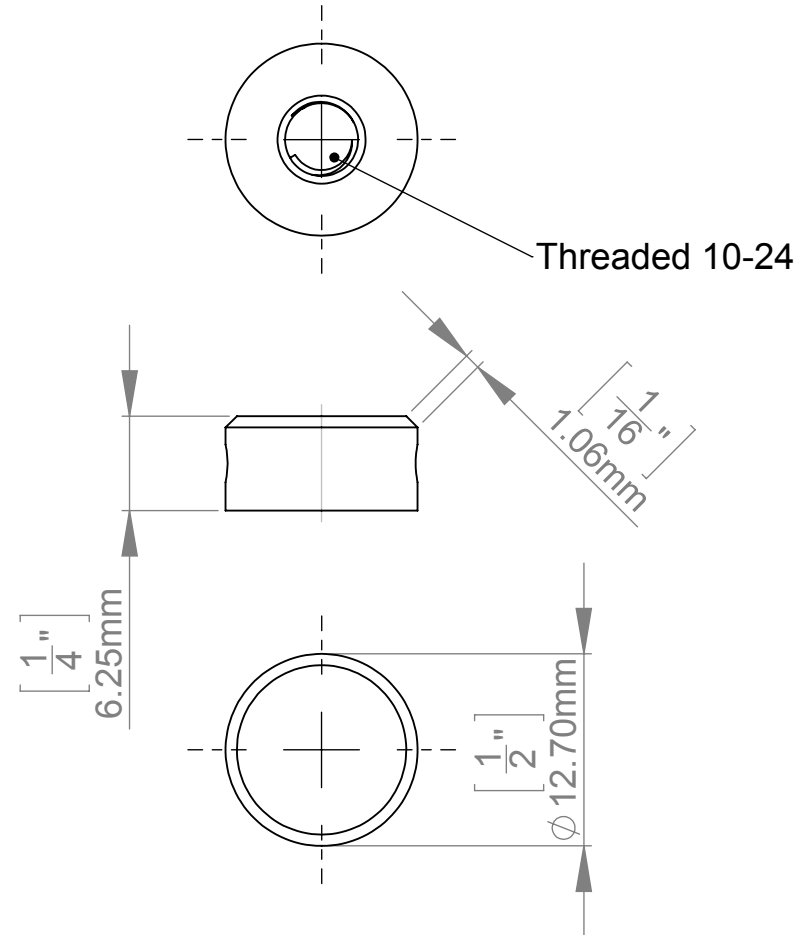

SECTION A-A
SCALE 2 : 1

Title : CAP050L			Scale : 5:1	
			Sizes : Letter Landscape	
Material:		Finish		Customer:
N°programme laser		N°prog. Mécanum.		Qty : Rep :
		N° Plan : CAP050L		