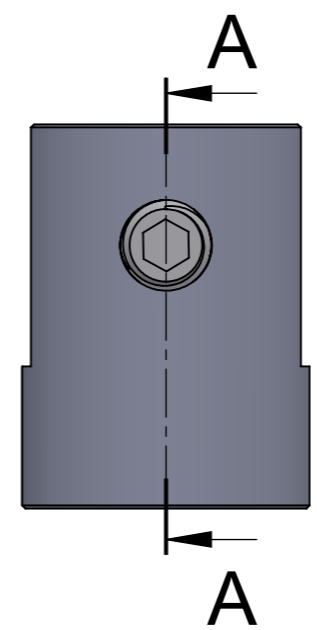

Set Screw M6x8
With Plastic Tip

SECTION A-A

Title : HM075-100			Scale : 2:1	
			Sizes : Letter Landscape	
		Material:	Finish	Customer:
		N°programme laser	N°prog. Mécanum.	Qty : Rep :
		N° Plan : FAH25-12		