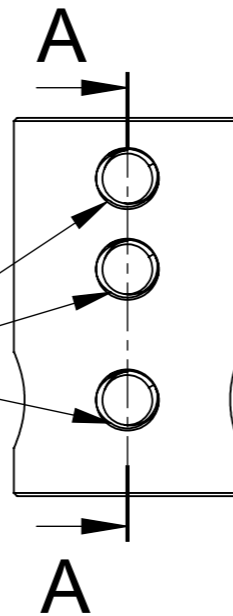

M4 Threaded

SECTION A-A

Set Screw M4x5mm

Title : SR063			Scale : 1:2		Mbs R&D	
			Sizes : Letter Landscape		Customer:	
	Mbs Standoffs 6420 Benjamin Rd Tampa, FL 33634 USA 813-938-6025	Material:	Finish		Qty :	Rep :
		N°programme laser	N°prog. Mécanum.		N° Plan : AP-1	