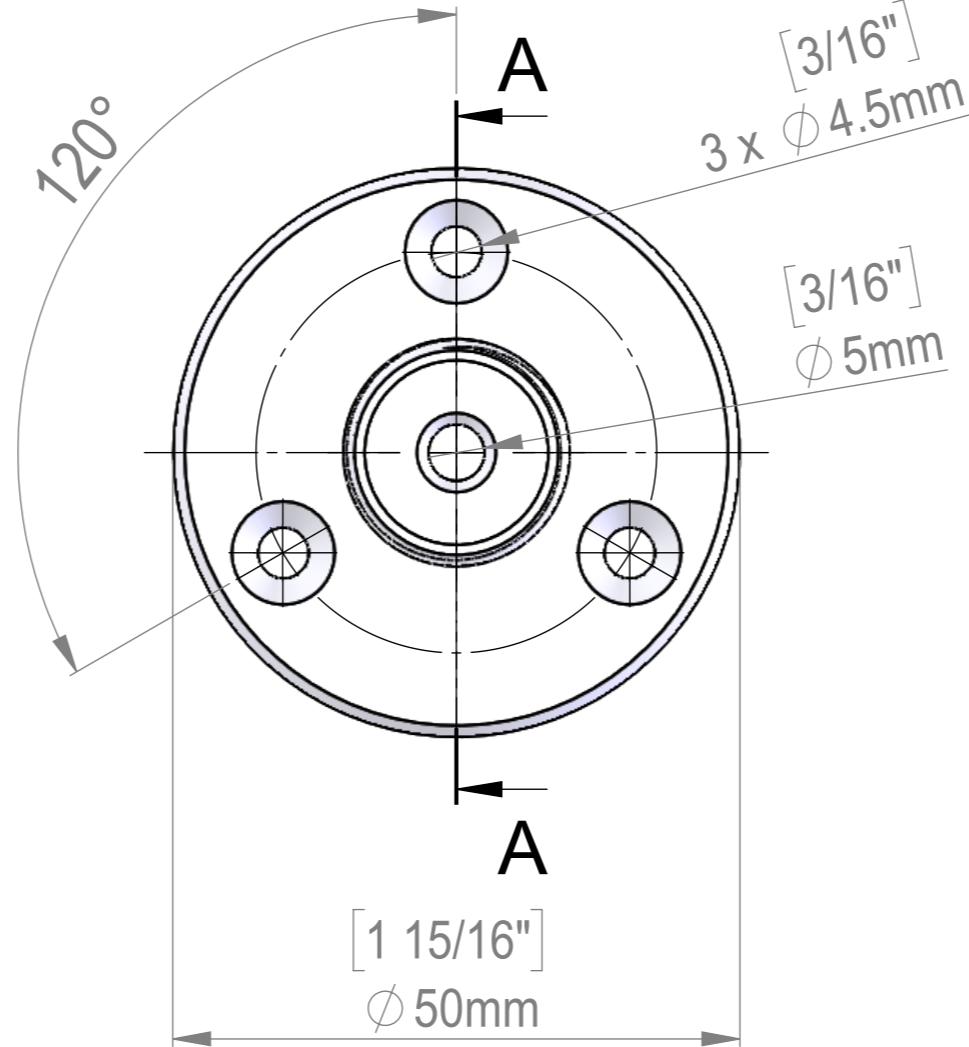

[3/16"]
4mm

Reverse thread

SECTION A-A
SCALE 1.5 : 1

Set of 2 Pieces

Title : RPSWM			Scale : 1.5:1	
			Customer:	
		Material:	Finish	Qty :
		N°programme laser	N°prog. Mécanum.	Rep :
		N° Plan : RPSWM-1		