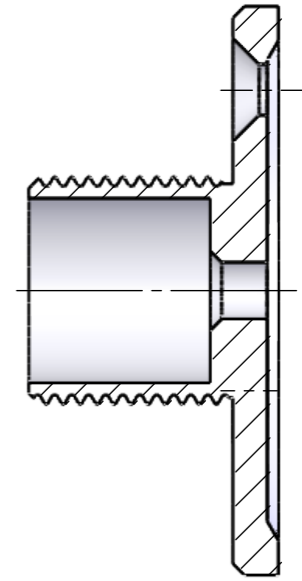

[3/16"]
4mm

Reverse thread

SECTION A-A
SCALE 1.5 : 1

Set of 2 Pieces

Title : RPSWM			Scale : 1.5:1	
			Customer:	
		Material:	Finish	Qty :
		N°programme laser	N°prog. Mécanum.	Rep :
		N° Plan : RPSWM-1		