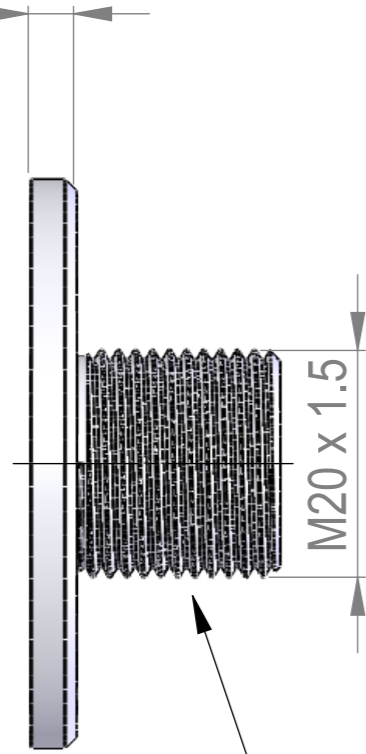

[3/16"]
4mm

Reverse thread

SECTION A-A
SCALE 1.5 : 1

Set of 2 Pieces

Title : RPSWM			Scale : 1.5:1	
			Customer:	
		Material:	Finish	Qty :
		N°programme laser	N°prog. Mécanum.	Rep :
		N° Plan : RPSWM-1		