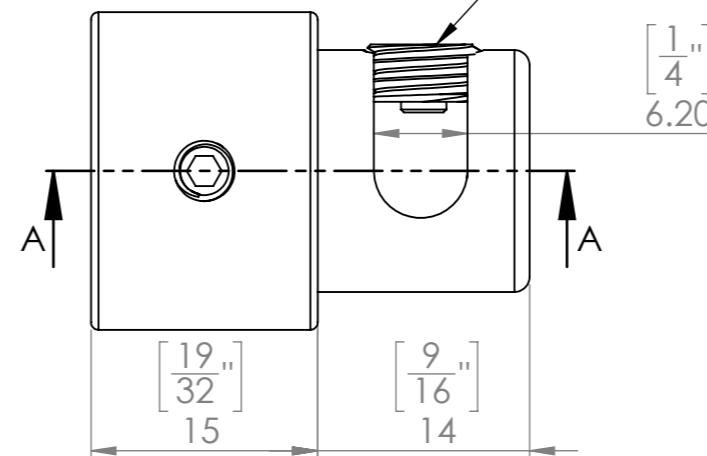

A-A

M6 Set Screw

Title: SA1600			Scale : 2.5:1	Mbs R&D	
			Sizes : Letter Landscape	Customer:	
	Mbs Standoffs 6420 Benjamin Rd Tampa, FL 33634 USA 813-938-6025	Material:	Finish	Qty :	Rep :
		N°programme laser	N°prog. Mécanum.		